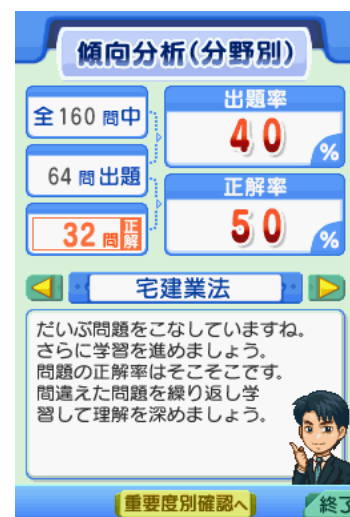

タイトル：本気で学ぶ LECで合格る DS 宅地建物取引主任者

対応機種：ニンテンドーDS

ジャンル：本格学習ソフト

発売日：今冬（予定）

希望小売価格：未定

年齢別レーティング（CERO）：審査予定

協力・監修：株式会社東京リーガルマインド

企画・開発：株式会社スクウェア・エニックス

権利表記：©TOKYO LEGAL MIND K.K./SQUARE ENIX CO., LTD.

『本気で学ぶ LECで合格る DS 宅地建物取引主任者』画面イメージ